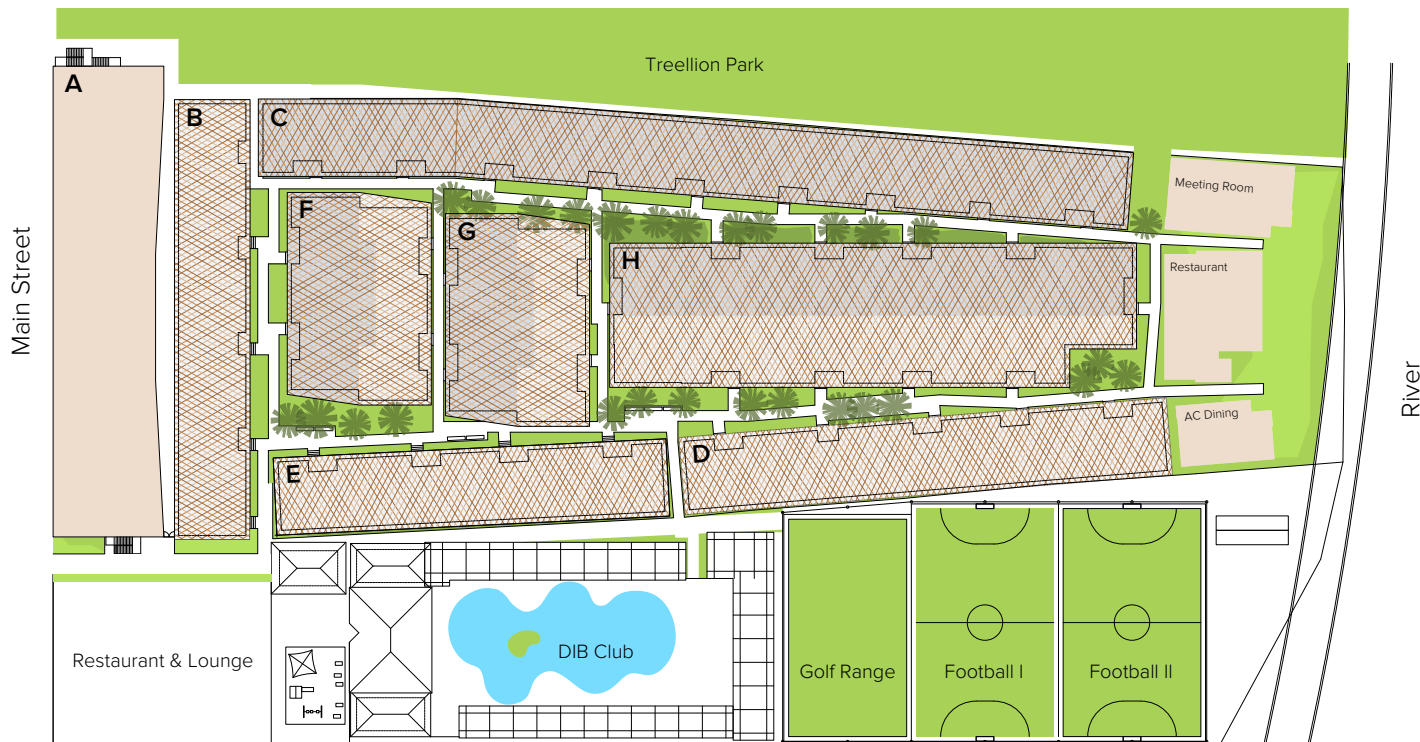

Property Layout

DRAWING