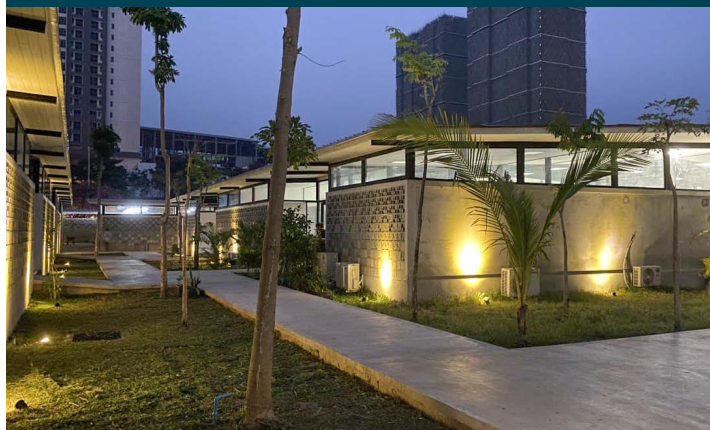

Office Park

Aquation is a green complex, with workspaces, coffee-shops, and entertainment on a large and lush estate by the river, right in the centre of the city. Its low-rise, low-density and modernist constructions strive to create more community-like living and working environments, bringing back the sense of neighbourhood identity.

Property Layout

DRAWING

INTERIOR

Spacious, bright, modern working environment

EXTERIOR

Work amongst greenery

DIB CLUB POOL

Free access to DIB Club pool

TRELLION PARK

*Direct access to Trellion Park
16,000 sqm of greenery*

អគារការិយាល័យ

អេឃ្លើសិន គឺជាបន្តអគារការិយាល័យសម្រាប់ជួលដែលពុំទុំវិញដោយធម្មជាតិបែកគង មានកន្លែងធ្វើការ ហាងការហ្វេ និងទឹកម្សាន្ត នៅលើផ្ទៃដីដ៏ធំ និងខៀវស្រងាត់តាមបណ្តោយដងទន្លេបាសាក់ចំកណ្តាលទីក្រុងកោះពេជ្រ រាជធានីភ្នំពេញ។ អគារទាប ទិស្វប័ស្វាត់ សំណង់សង់បែបទំនើបដែលបង្កើតបានជាបរិយាកាសការងារ និងអារម្មណ៍កក់ក្តៅគួរជាទីចង់ឲ្យរស់នៅ និងធ្វើការ។

- > បន្តការិយាល័យធ្វើការ និងហាង
- > ផ្ទៃដីសរុប ៩,០០០ ម៉ែត្រការ៉េ
- > មាន ៨ អគារ
- > ទំហំការិយាល័យជួលចាប់ពី ៤៥ ម៉ែត្រការ៉េឡើងទៅ
- > សន្តិសុខ ២៤ ម៉ោងលើ ២៤ ម៉ោង
- > ម៉ាស៊ីនភ្លើង
- > ចំណត
- > នៅជាប់នឹងសួនបែកគងទំហំ ១,៦០០ ម៉ែត្រការ៉េ