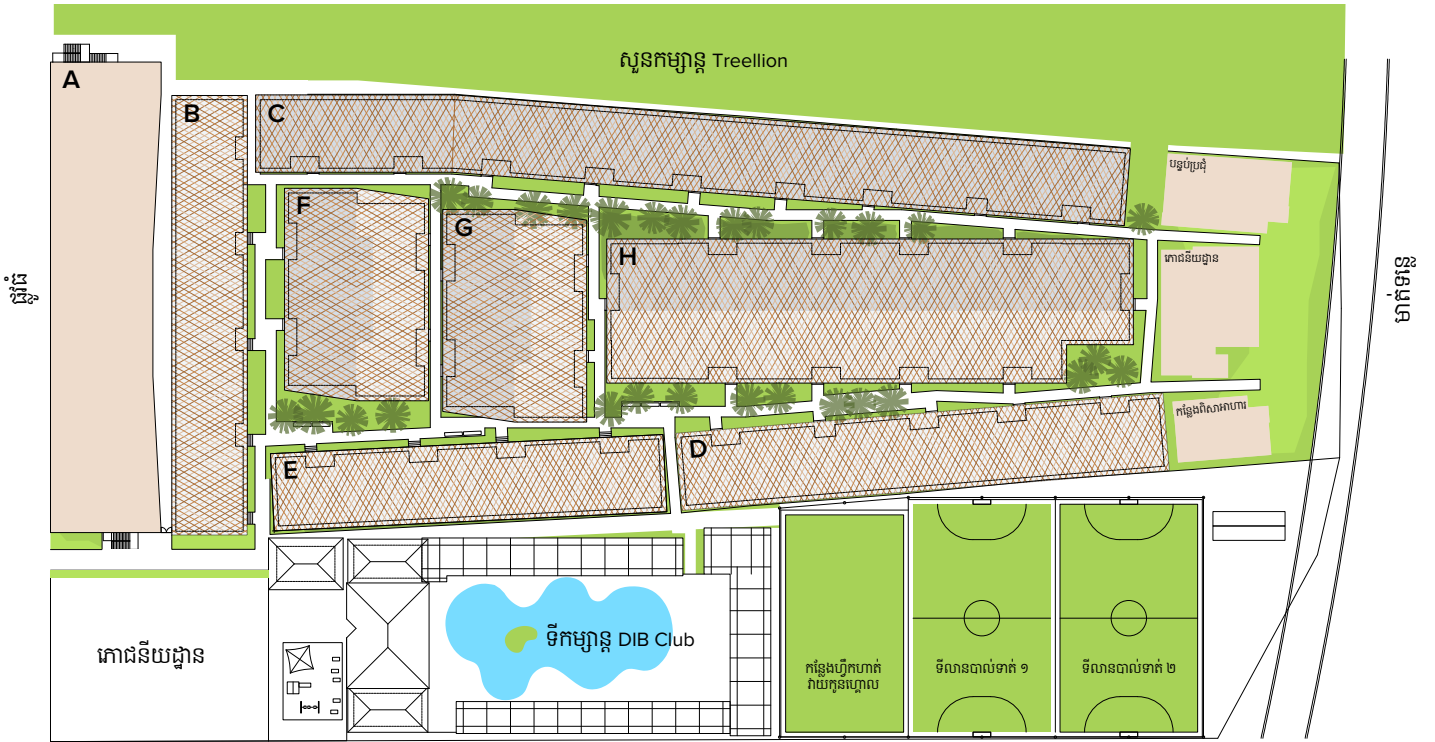

គម្រោងប្លង់អាគារ

ប្លង់អាគារ