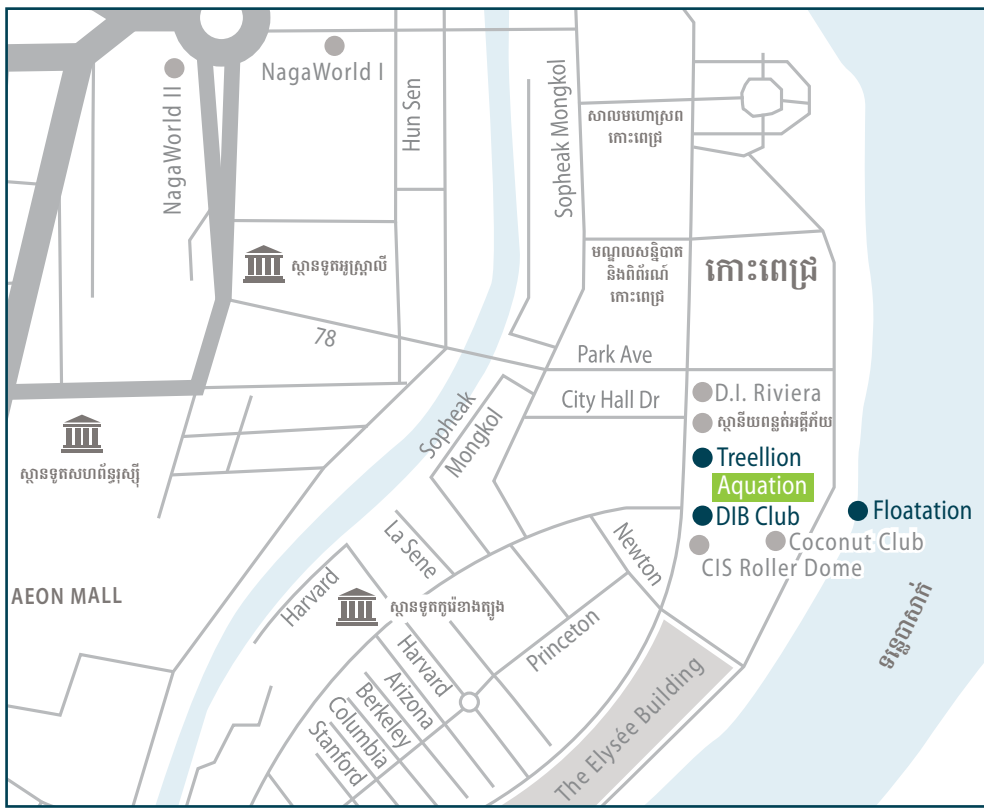

TRELLION PARK

*Direct access to Trellion Park
16,000 sqm of greenery*

អគារការិយាល័យ

អេឃ្លើសិន គឺជាបន្តអគារការិយាល័យសម្រាប់ជួលដែលពុំទុំវិញដោយធម្មជាតិបែកគង មានកន្លែងធ្វើការ ហាងការហ្វេ និងទឹកម្សាន្ត នៅលើផ្ទៃដីដ៏ធំ និងខៀវស្រងាត់តាមបណ្តោយដងទន្លេបាសាក់ចំកណ្តាលទីក្រុងកោះពេជ្រ រាជធានីភ្នំពេញ។ អគារទាប ទិស្វប័ស្វាត់ សំណង់សង់បែបទំនើបដែលបង្កើតបានជាបរិយាកាសការងារ និងអារម្មណ៍កក់ក្តៅគួរជាទីចង់ឲ្យរស់នៅ និងធ្វើការ។